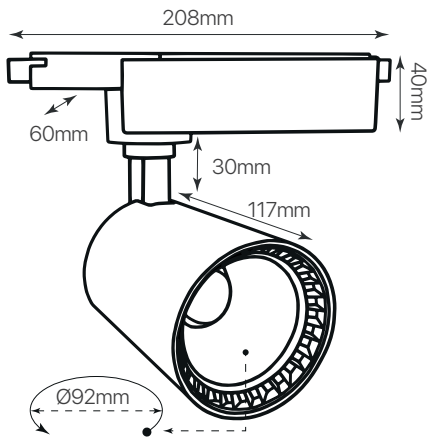

track.12  
 proyector led  
 ficha técnica  
 datasheet

ref. 5550828

Nombre / Name	Track. 12
Referencia / Reference	5550828
Materiales / Materials	Aluminio + PC / Aluminum + PC
Difusor / Diffuser	Cristal / Glass
Potencia / Power	30W
Temperatura de color / Color temperature	3000K
Flujo luminoso / Luminous flux	3000 lm
Dimable / Dimmable	-
Ángulo de apertura / Beam angle	24°
Ángulo de inclinación / Inclination angle	90° / 360°
IP	IP20
IK	-
F.P	>0.5
UGR	-
IRC	>83
Chip	COB EPICSTAR
Driver	i-TEC SERIES
Vida media ( duración ) / Average life	>30.000 h
Clase energética / Energy class	A+
Aislamiento eléctrico / Electrical isolation	Clase I / Class I
Colores / Colors	Negro / Black
Medida exterior / Product size	208mm x 60mm x 40mm x 117mm x Ø92mm
Medidas de corte / Cutting measurements	-
Tª ( ambiente/trabajo ) / Tª ( environment/work )	-20°C ~ +50°C
Input	AC 100 ~ 240V
Output	DC 27~42V 720mA ±5%
Frecuencia / Frequency	50 / 60Hz
Peso / Weight	0,65 Kg
Certificados / Certificates	CE RoHS
Garantía / Warranty	2 años / 2 years